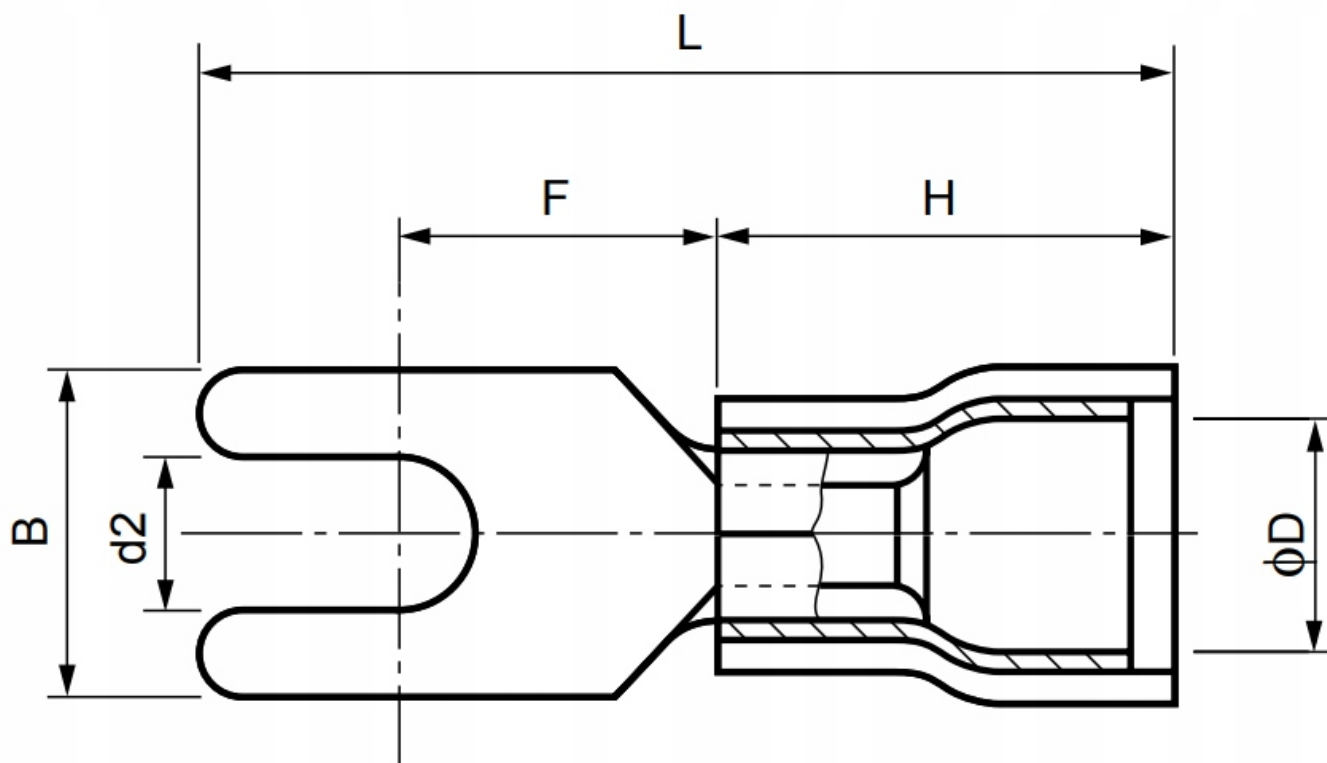

## KONEKTOR WIDEŁKOWY IZOLOWANY - SV 1,24-4S - 22-16 - 30szt - NIEBIESKI

**Specyfikacja:**

- model: SV 1,25-4S
- materiał: nikielowany mosiądz
- izolacja: PCV (max. temp. 75C)
- rozmiar przewodu bez izolacji: 22-16AWG
- średnica przewodu bez izolacji: 0,645-1,29032mm
- przekrój przewodu bez izolacji: 0,327-1,31mm<sup>2</sup>
- średnica przewodu z izolacją: 4,3mm
- kolor osłony PCV: niebieski
- ilość: 30 sztuk

**Wymiary:**

- $d2$ : 4,3mm
- $B$ : 6,4mm
- $L$ : 21,2mm
- $F$ : 6,6mm
- $H$ : 10mm
- $D$ : 4,3mm (średnica przewodu z izolacją)

**Potrzebujesz inne akcesoria serwisowe i lutownicze - sprawdź nasze pozostałe aukcje.**