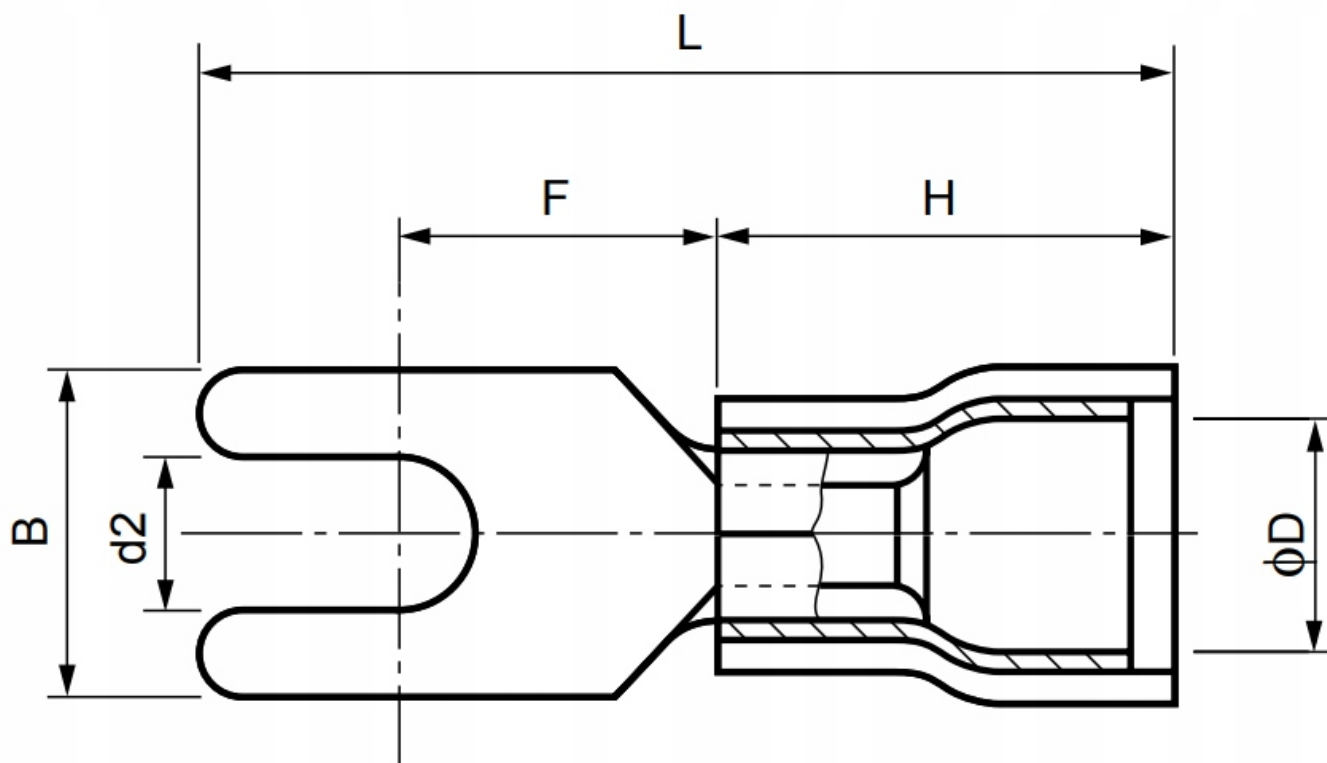

Wymiary:

- $d2$: 4,3mm
- B : 6,4mm
- L : 21,2mm
- F : 6,6mm
- H : 10mm
- D : 4,3mm (średnica przewodu z izolacją)