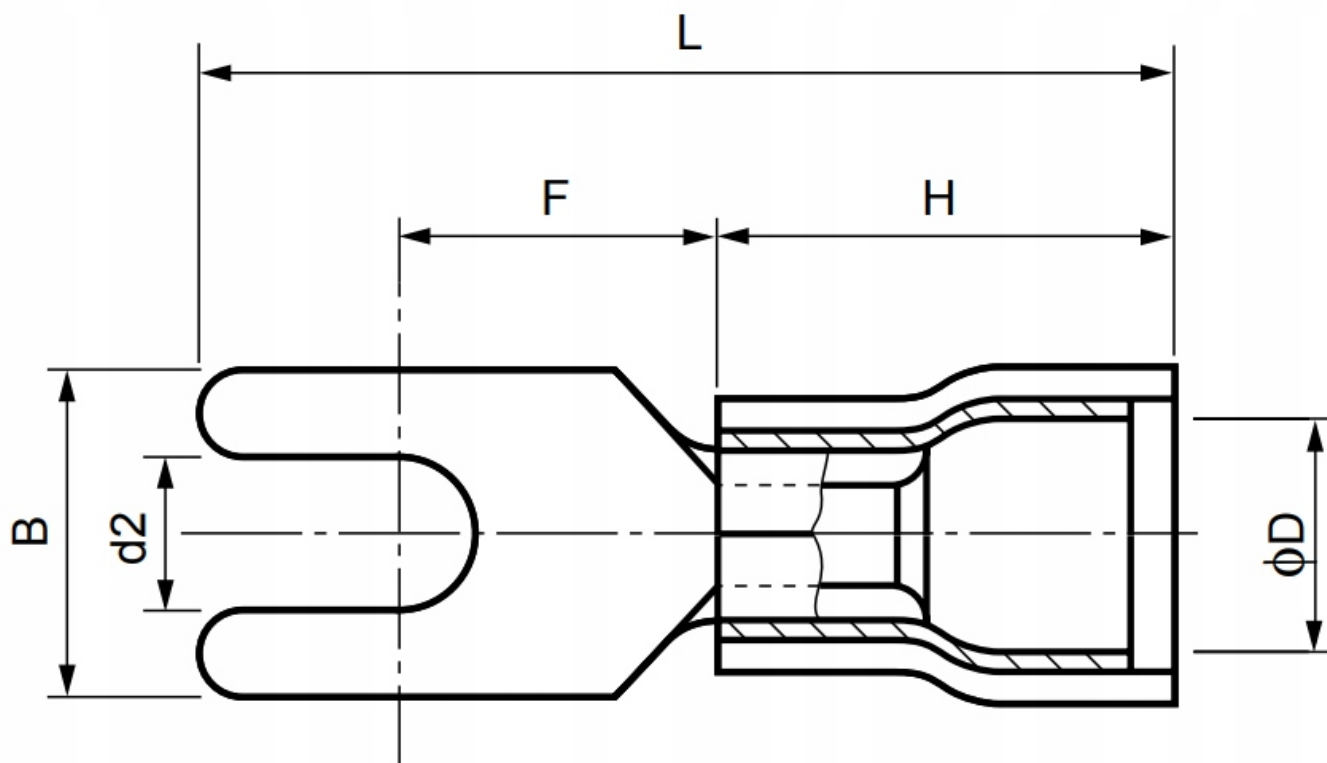

Link do produktu: <https://serwisowe.pl/30szt-konektory-widelkowe-izolowane-1-25-4s-22-16-p-1745.html>

30szt KONEKTORY WIDEŁKOWE IZOLOWANE 1,25-4S 22-16

Cena brutto	9,99 zł
Cena netto	8,12 zł
Dostępność	Dostępny
Czas wysyłki	24 godziny
Numer katalogowy	XAPP0000099
Kod EAN	6949639113955

Opis produktu

XAPP0000099

KONEKTOR WIDEŁKOWY IZOLOWANY - SV 1,24-4S - 22-16 - 30szt - CZERWONY

**Specyfikacja:**

- model: SV 1,25-4S
- materiał: niklowany mosiądz
- izolacja: PCV (max. temp. 75C)
- rozmiar przewodu bez izolacji: 22-16AWG
- średnica przewodu bez izolacji: 0,64516-1,29032mm
- przekrój przewodu bez izolacji: 0,327-1,31mm²
- średnica przewodu z izolacją: 4,3mm
- kolor osłony PCV: czerwony
- ilość: 30 sztuk

**Wymiary:**

- d2: 4,3mm
- B: 6,4mm
- L: 21,2mm
- F: 6,6mm
- H: 10mm
- D: 4,3mm (średnica przewodu z izolacją)

Potrzebujesz inne akcesoria serwisowe i lutownicze - sprawdź nasze pozostałe aukcje.