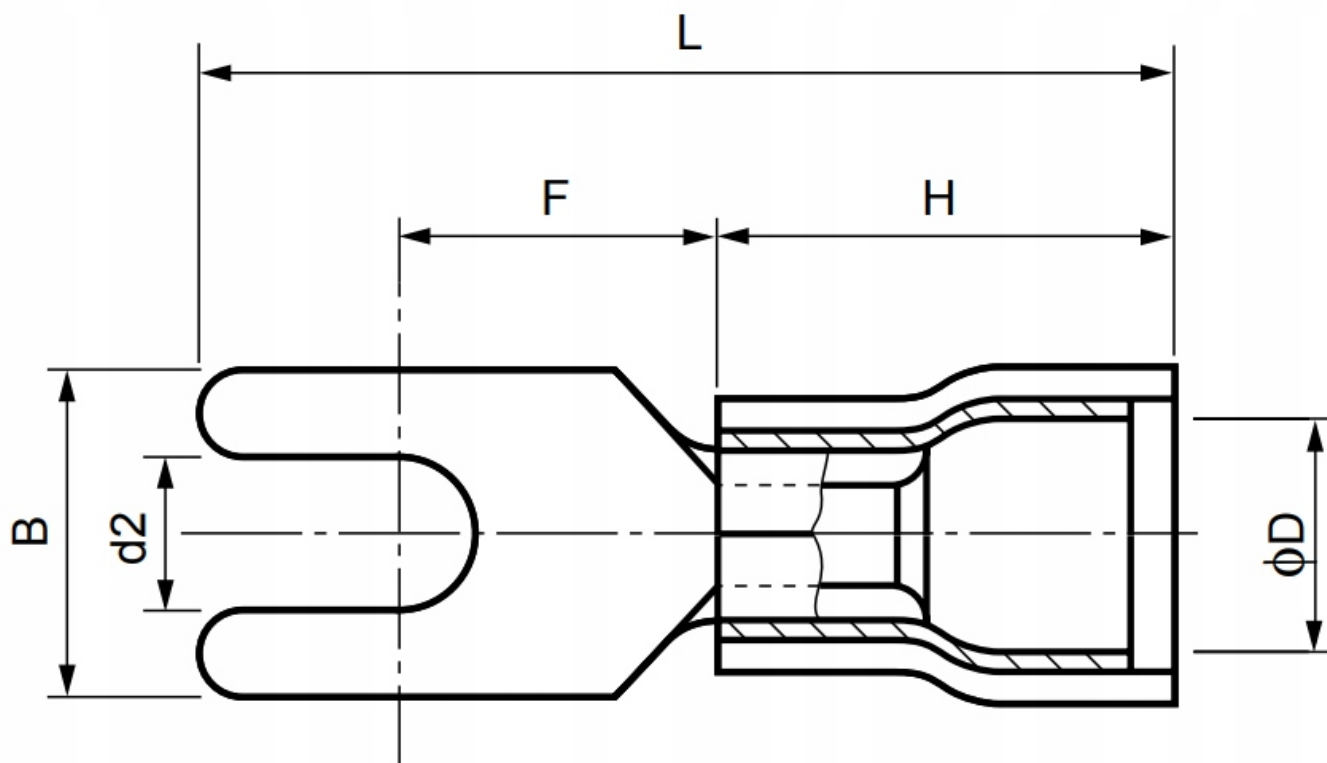

Link do produktu: <https://serwisowe.pl/30szt-konektory-widelkowe-izolowane-1-25-4s-22-16-p-1745.html>

30szt KONEKTORY WIDEŁKOWE IZOLOWANE 1,25-4S 22-16

Cena brutto	9,94 zł
Cena netto	8,08 zł
Dostępność	Ostatnie sztuki
Czas wysyłki	24 godziny
Numer katalogowy	XAPP0000099
Kod EAN	6949639113955

Opis produktu

XAPP0000099

KONEKTOR WIDEŁKOWY IZOLOWANY - SV 1,24-4S - 22-16 - 30szt - CZERWONY

**Specyfikacja:**

- model: SV 1,25-4S
- materiał: niklowany mosiądz
- izolacja: PCV (max. temp. 75C)
- rozmiar przewodu bez izolacji: 22-16AWG
- średnica przewodu bez izolacji: 0,64516-1,29032mm
- przekrój przewodu bez izolacji: 0,327-1,31mm²
- średnica przewodu z izolacją: 4,3mm
- kolor osłony PCV: czerwony
- ilość: 30 sztuk

**Wymiary:**

- d2: 4,3mm
- B: 6,4mm
- L: 21,2mm
- F: 6,6mm
- H: 10mm
- D: 4,3mm (średnica przewodu z izolacją)

Potrzebujesz inne akcesoria serwisowe i lutownicze - sprawdź nasze pozostałe aukcje.