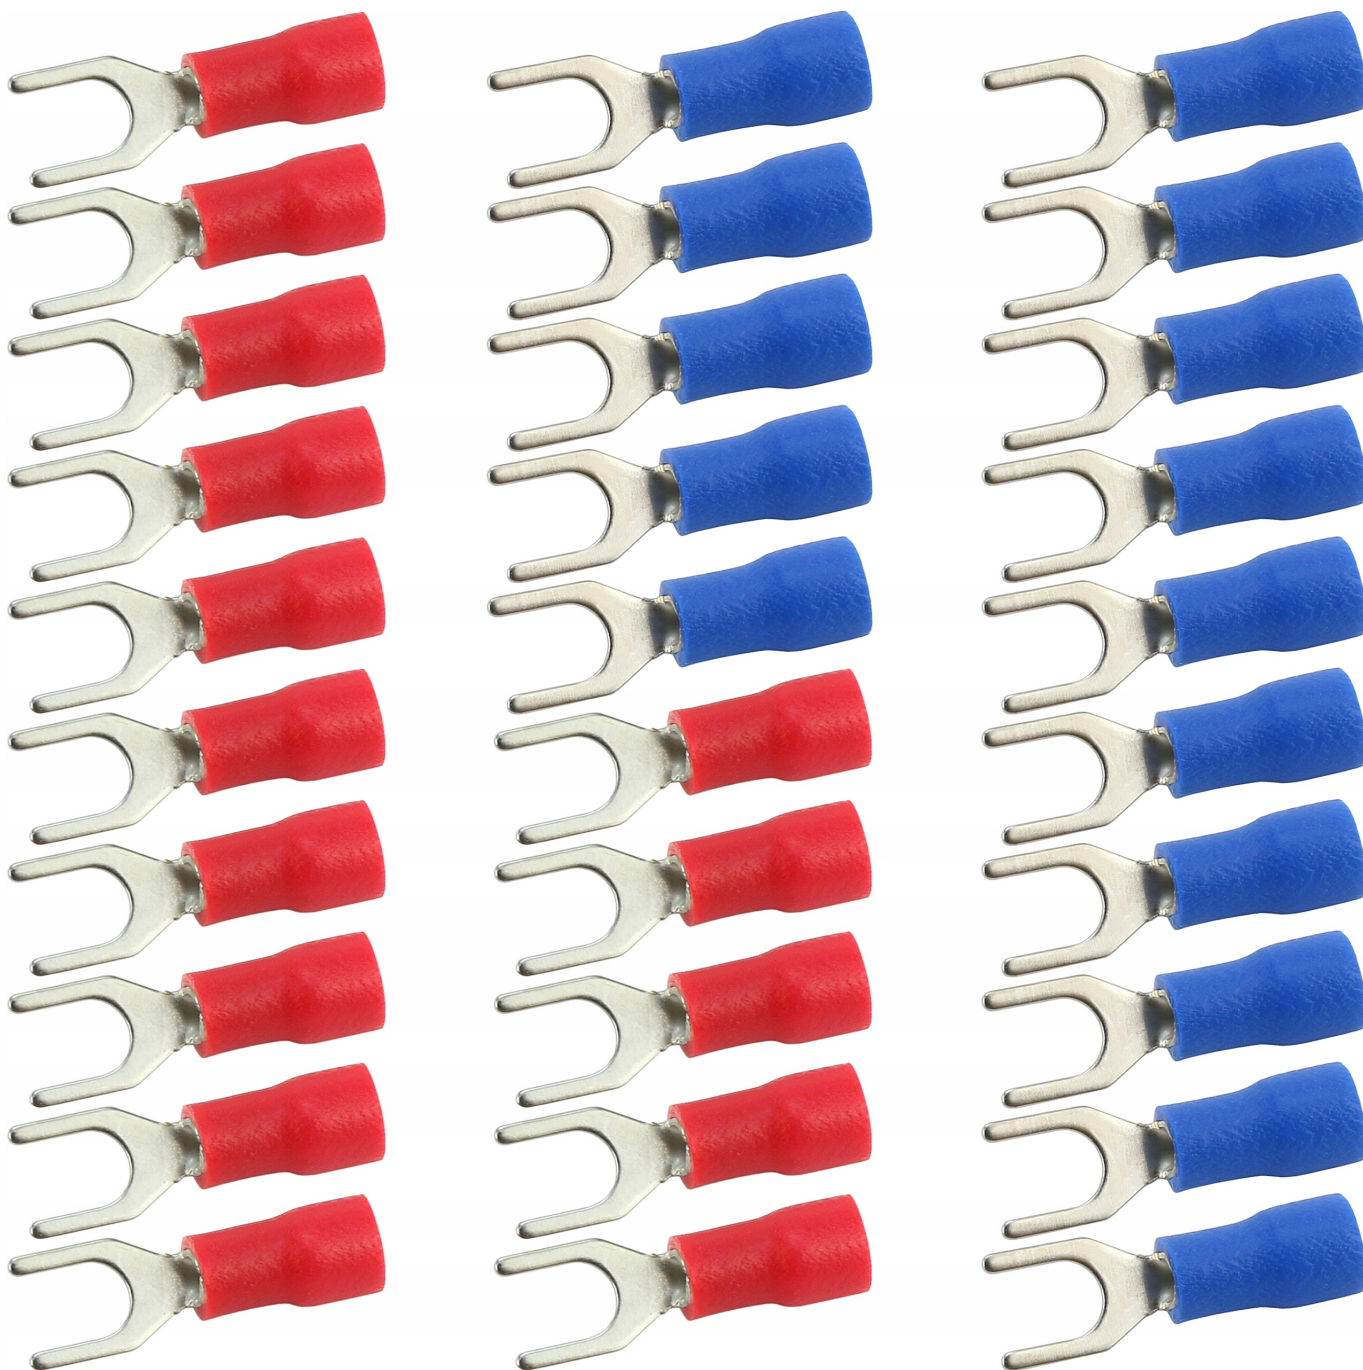

Link do produktu: <https://serwisowe.pl/30-szt-konektor-izolowany-widelkowy-1-25-4s-22-16-p-11668.html>

30 szt KONEKTOR IZOLOWANY WIDEŁKOWY 1,25-4S 22-16

Cena brutto	9,95 zł
Cena netto	8,09 zł
Dostępność	Dostępny
Czas wysyłki	24 godziny
Numer katalogowy	XAPP0000100
Kod EAN	6949639113962

Opis produktu

APP0000100

KONEKTOR WIDEŁKOWY IZOLOWANY - SV 1,24-4S - 22-16 - 30szt - CZERWONY/NIEBIESKI

**Specyfikacja:**

- model: SV 1,25-45
- materiał: niklowany mosiądz
- izolacja: PCV (max. temp. 75C)
- rozmiar przewodu bez izolacji: 22-16AWG
- średnica przewodu bez izolacji: 0,64516-1,29032mm
- przekrój przewodu bez izolacji: 0,327-1,31mm²
- średnica przewodu z izolacją: 4,3mm
- kolor osłony PCV: czerwony, niebieski
- ilość: 30 sztuk (15 sztuk czerwonych, 15 sztuk niebieskich)

**Wymiary:**

- d2: 4,3mm
- B: 6,4mm
- L: 21,2mm
- F: 6,6mm
- H: 10mm
- D: 4,3mm (średnica przewodu z izolacją)

Potrzebujesz inne akcesoria serwisowe i lutownicze - sprawdź nasze pozostałe aukcje.