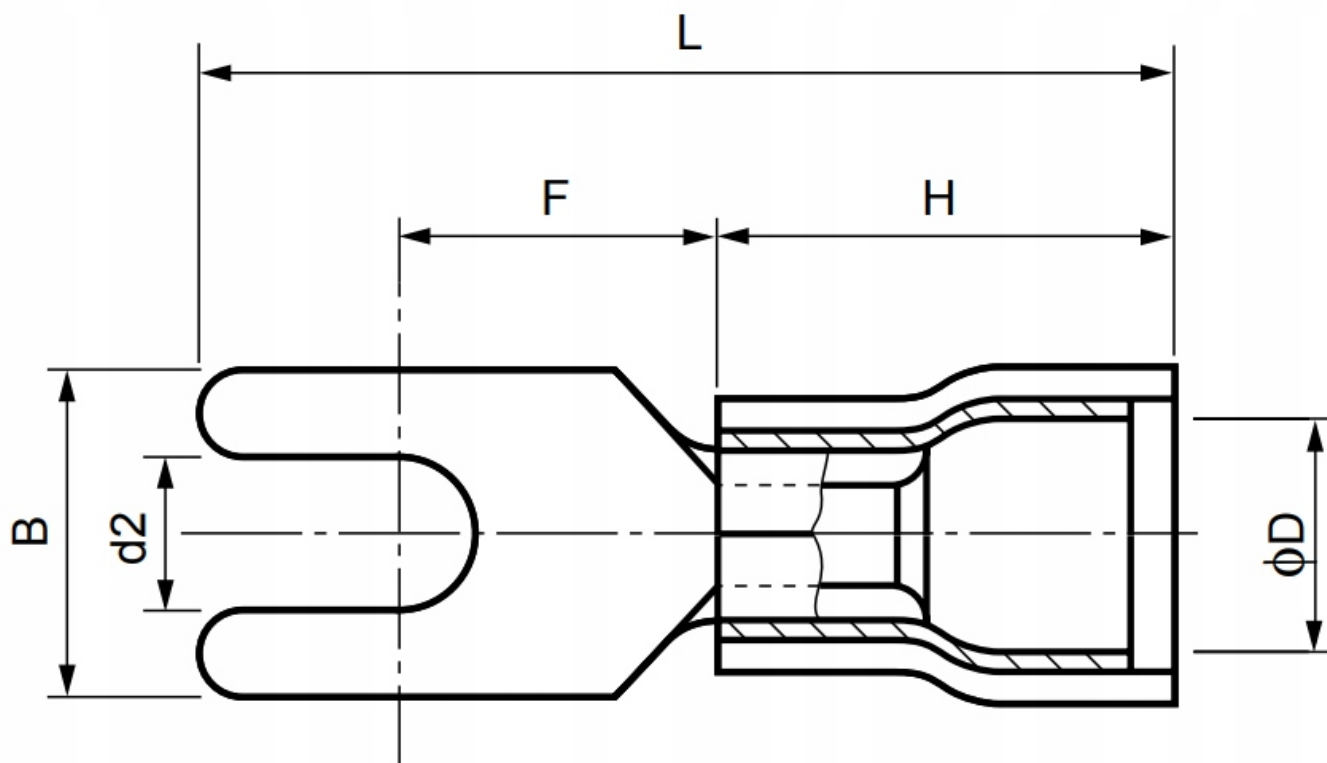

Link do produktu: <https://serwisowe.pl/30-szt-konektor-izolowany-widelkowy-1-25-4s-22-16-p-11668.html>

30 szt KONEKTOR IZOLOWANY WIDEŁKOWY 1,25-4S 22-16

Cena brutto	9,95 zł
Cena netto	8,09 zł
Dostępność	Dostępny
Czas wysyłki	24 godziny
Numer katalogowy	XAPP0000100
Kod EAN	6949639113962

Opis produktu

APP0000100

KONEKTOR WIDEŁKOWY IZOLOWANY - SV 1,24-4S - 22-16 - 30szt - CZERWONY/NIEBIESKI

**Specyfikacja:**

- model: SV 1,25-45
- materiał: niklowany mosiądz
- izolacja: PCV (max. temp. 75C)
- rozmiar przewodu bez izolacji: 22-16AWG
- średnica przewodu bez izolacji: 0,64516-1,29032mm
- przekrój przewodu bez izolacji: 0,327-1,31mm²
- średnica przewodu z izolacją: 4,3mm
- kolor osłony PCV: czerwony, niebieski
- ilość: 30 sztuk (15 sztuk czerwonych, 15 sztuk niebieskich)

**Wymiary:**

- d2: 4,3mm
- B: 6,4mm
- L: 21,2mm
- F: 6,6mm
- H: 10mm
- D: 4,3mm (średnica przewodu z izolacją)

Potrzebujesz inne akcesoria serwisowe i lutownicze - sprawdź nasze pozostałe aukcje.