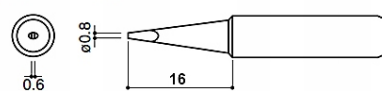

900M-T-0.8D