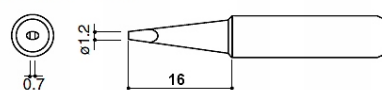

900M-T-1.2D