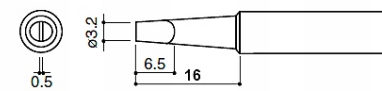

900M-T-3.2D