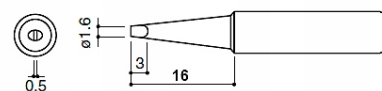

900M-T-1.6D