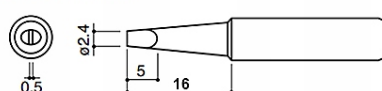

900M-T-2.4D