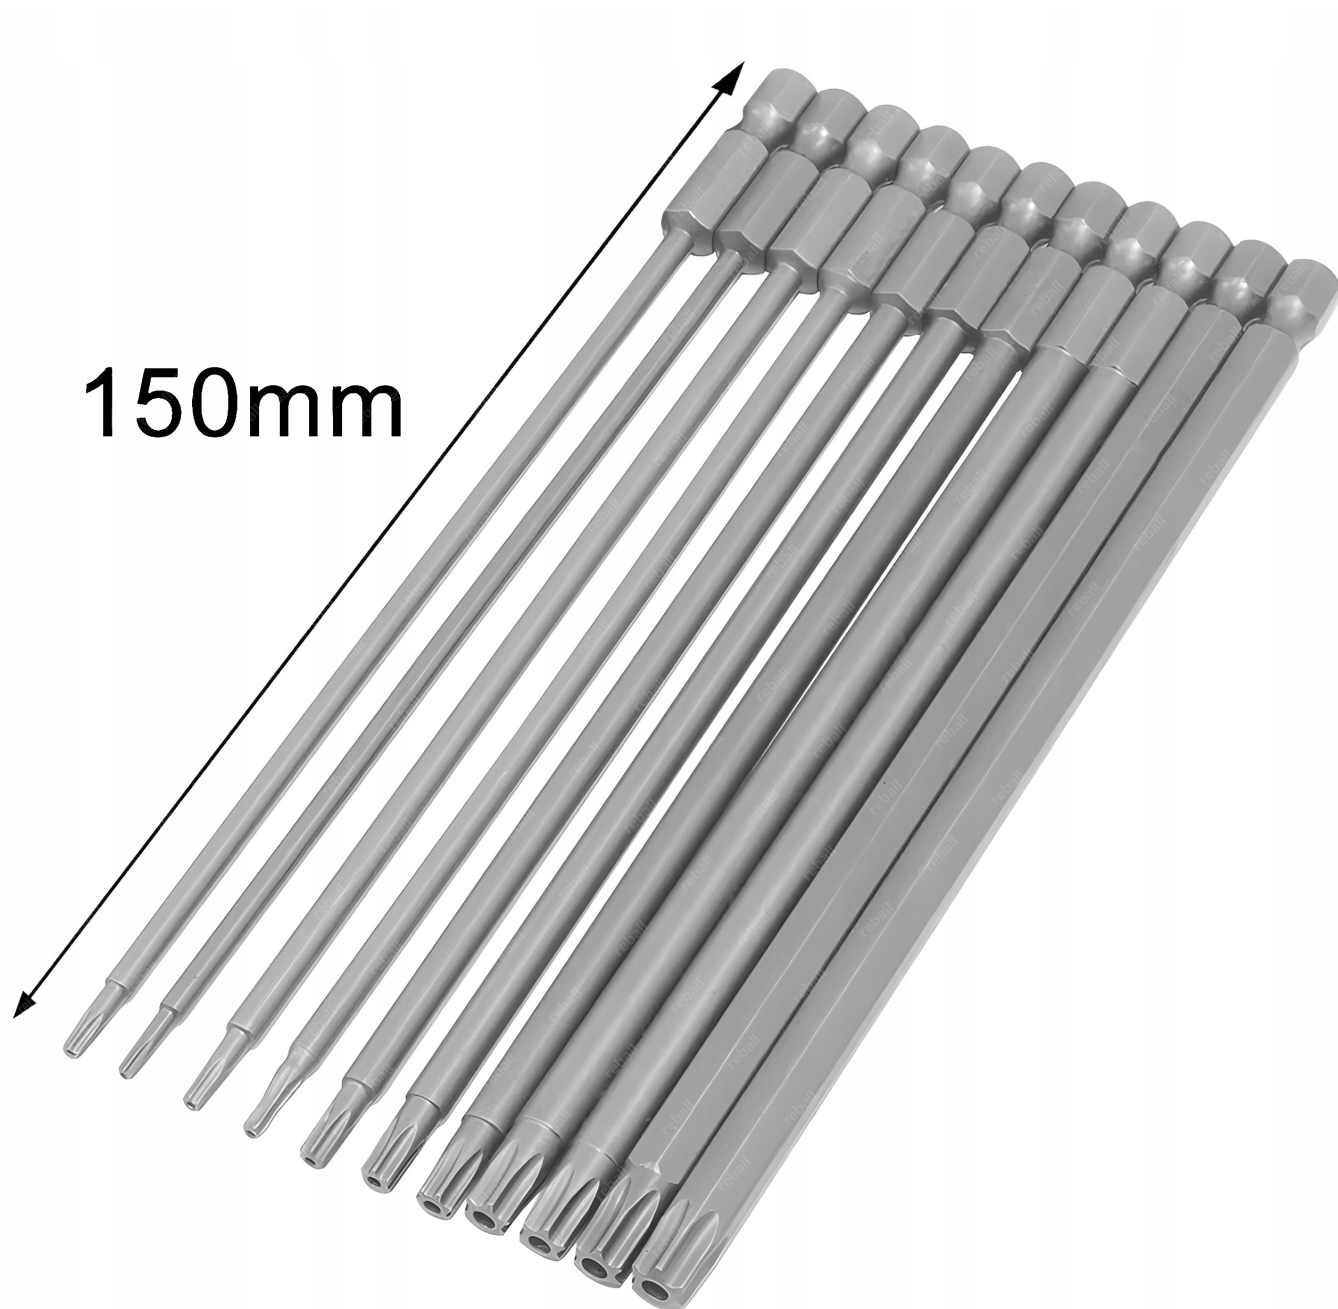

BITY WYKAZUJĄ WŁAŚCIWOŚCI MAGNETYCZNE!

ZAWARTOŚĆ ZESTAWU

- □ bit torx **T6** - 1szt
- □ bit torx **T7** - 1szt
- □ bit security torx **T8** - 1szt
- □ bit security torx **T9** - 1szt
- □ bit security torx **T10** - 1szt
- □ bit security torx **T15** - 1szt
- □ bit security torx **T20** - 1szt
- □ bit security torx **T25** - 1szt
- □ bit security torx **T27** - 1szt
- □ bit security torx **T30** - 1szt
- □ bit security torx **T40** - 1szt