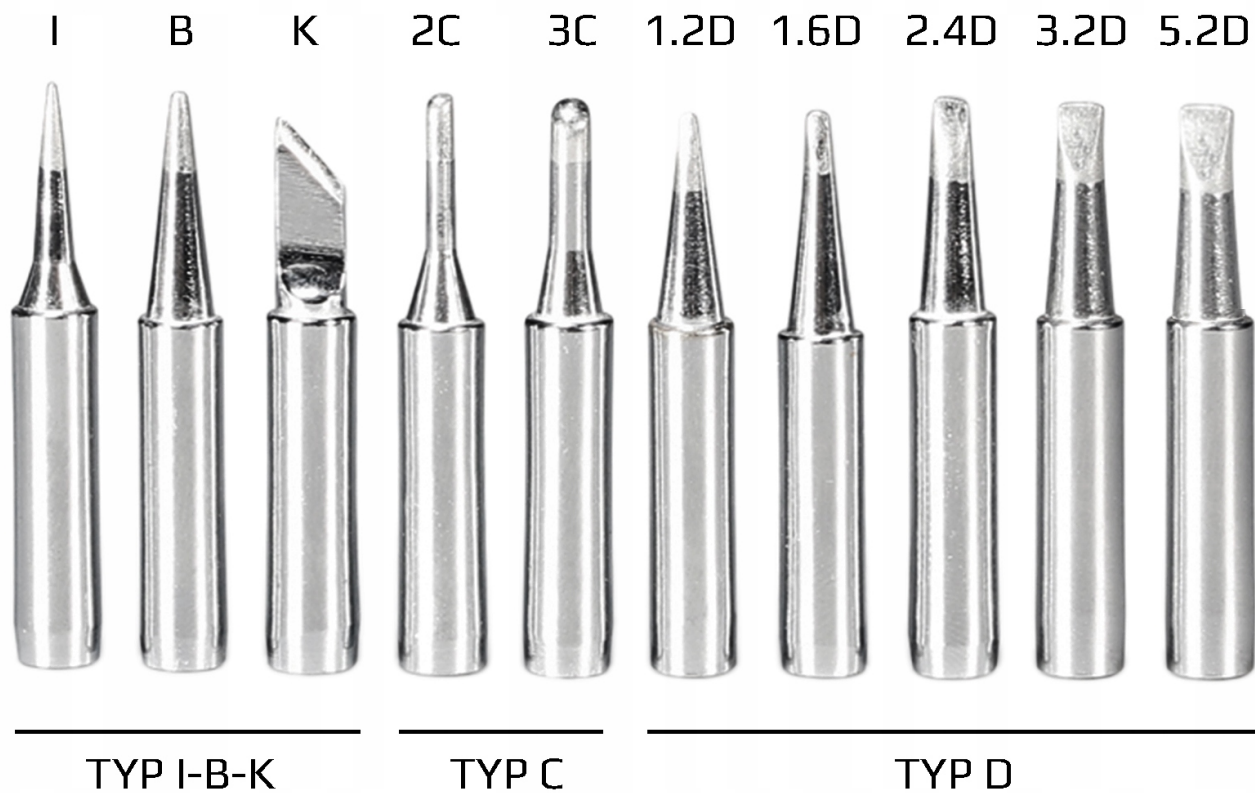

## ZESTAW 10szt GROTÓW Z SERII 902M - HIGH QUALITY - YIHUA SILVER DRAGON

KOMPATYBILNYCH M.IN. Z LUTOWNICAMI YIHUA

**Lista grotów:**

- 902M-T-1.2D, 902M-T-1.6D, 902M-T-2.4D
- 902M-T-3.2D, 902M-T-5.2D
- 902M-T-2C, 902M-T-3C
- 902M-T-I, 902M-T-B, 902M-T-K

**Dane techniczne:**

- model: 902M
- średnica zewnętrzna: 6,2 - 6,6mm
- średnica wewnętrzna: 4,6mm
- wysoka jakość wykonania (przedłużona żywotność)

**Potrzebujesz inne akcesoria lutownicze bądź serwisowe - sprawdź nasze pozostałe aukcje.**