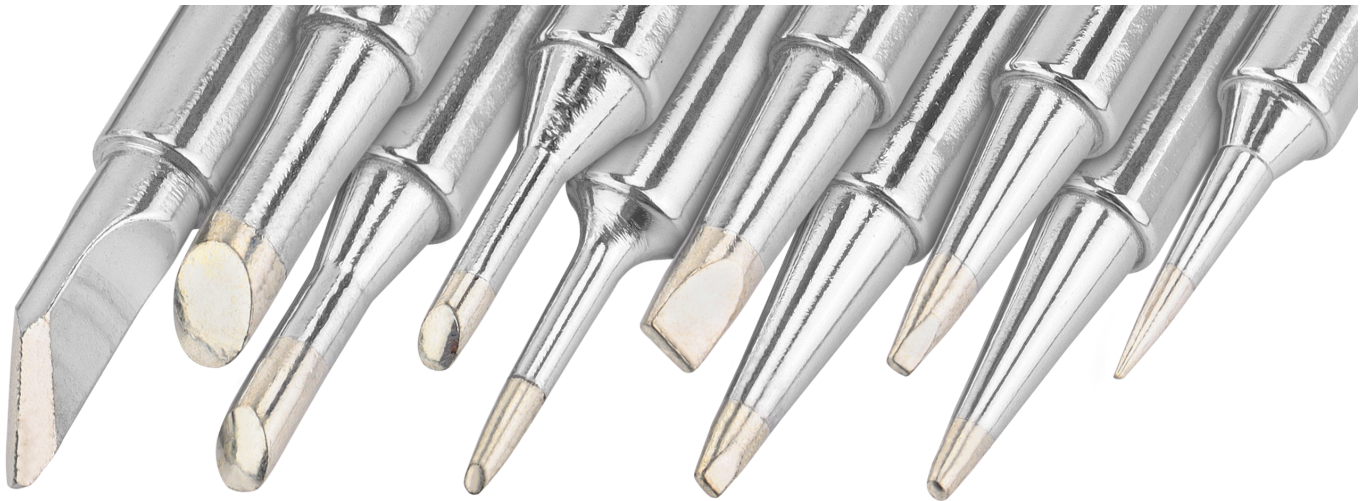

Link do produktu: <https://serwisowe.pl/10x-groty-do-lutownicy-precyzyjnej-900m-do-stacji-lutowniczej-yihua-aoyue-p-743.html>

## 10x GROTY DO LUTOWNICY PRECYZYJNEJ 900M DO STACJI LUTOWNICZEJ YIHUA AOYUE

Cena brutto	<b>39,00 zł</b>
Cena netto	<b>31,71 zł</b>
Cena poprzednia	<b>44,78 zł</b>
Dostępność	<b>Dostępny</b>
Czas wysyłki	<b>24 godziny</b>
Numer katalogowy	<b>XSLU0000571</b>
Kod EAN	<b>6949639119162</b>

## Zestaw grotów Yihua Silver Dragon 900M

Komplet 10 wysokiej jakości końcówek lutowniczych przeznaczonych do popularnych stacji lutowniczych typu 900M/936.

Groty zapewniają dobrą przewodność cieplną, trwałość oraz wygodę pracy przy różnych zadaniach lutowniczych.

## Specyfikacja techniczna

- Model: **900M / 936.**
- Średnica zewnętrzna: **6,2 - 6,5 mm.**
- Średnica wewnętrzna: **4 mm.**
- Kompatybilność: **Aoyue, Yihua, Zhaoxin, PT, Bakon, Best, Uyue i inne stacje 900M.**
- Jakość wykonania: **wysoka trwałość i wydłużona żywotność.**