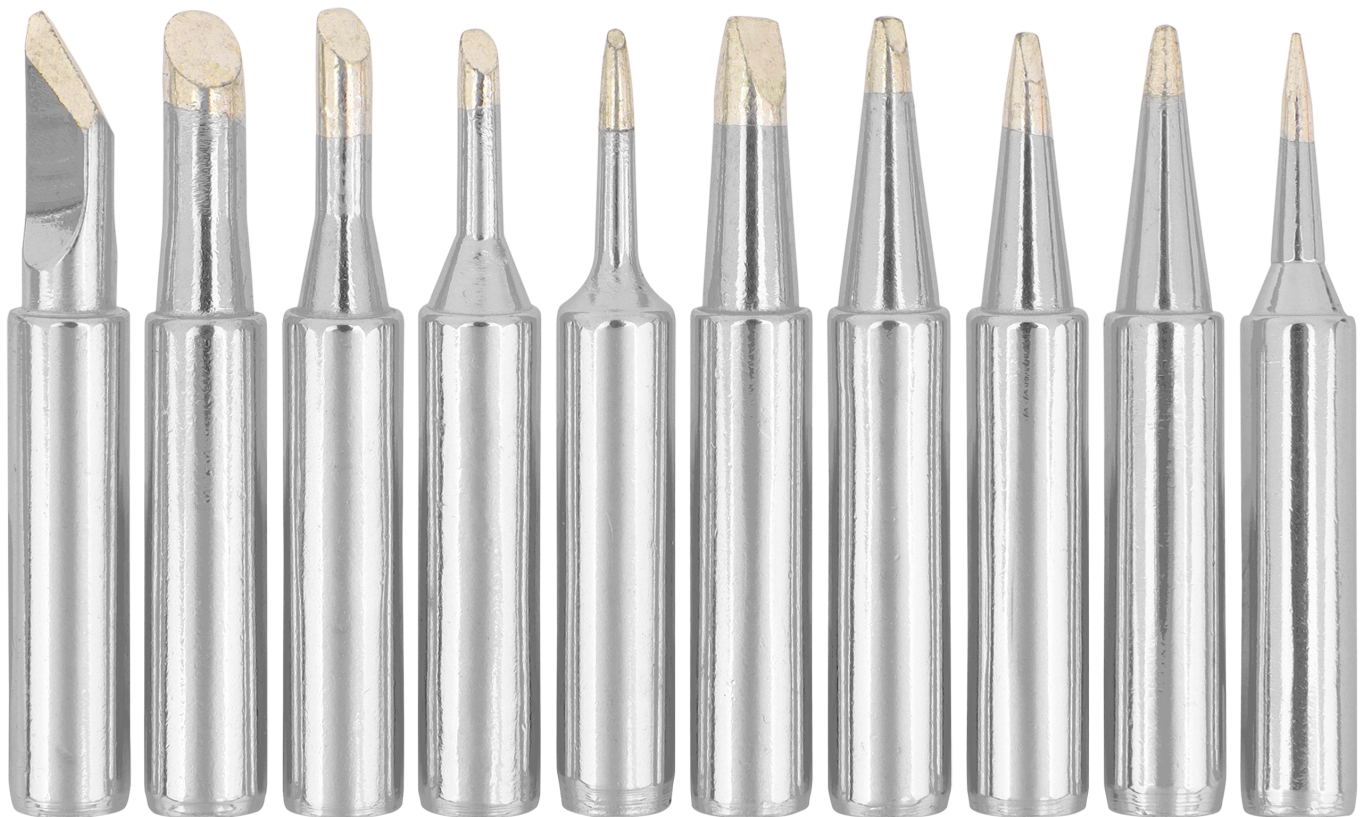

Link do produktu: <https://serwisowe.pl/10x-groty-do-lutownicy-precyzyjnej-900m-do-stacji-lutowniczej-yihua-aoyue-p-743.html>

### Opis produktu

XSLU0000571

## Zestaw grotów Yihua Silver Dragon 900M

Komplet 10 wysokiej jakości końcówek lutowniczych przeznaczonych do popularnych stacji lutowniczych typu 900M/936.

Groty zapewniają dobrą przewodność cieplną, trwałość oraz wygodę pracy przy różnych zadaniach lutowniczych.

## Specyfikacja techniczna

- Model: **900M / 936.**
- Średnica zewnętrzna: **6,2 - 6,5 mm.**
- Średnica wewnętrzna: **4 mm.**
- Kompatybilność: **Aoyue, Yihua, Zhaoxin, PT, Bakon, Best, Uyue i inne stacje 900M.**
- Jakość wykonania: **wysoka trwałość i wydłużona żywotność.**