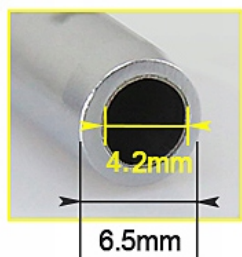

Dane techniczne:

- średnica zewnętrzna: 6,5mm
- średnica wewnętrzna: 4,2mm
- wysoka jakość wykonania (przedłużona żywotność)

Typ D

Typ C

Typ I, K

WEIGHT:63.7G

133MM

FRONT