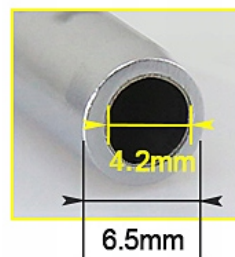

Opis produktu

XSLU0000145

ZESTAW 10szt GROTÓW Z SERII 900M - HIGH QUALITY

KOMPATYBILNYCH Z LUTOWNICAMI AOYUE, YIHUA, ZHAOXIN, PT, BAKON, BEST, UYUE, POLSKIMI KLONAMI WEP, REPRO itp.

Lista grotów:

- 900M-T-1.2D, 900M-T-1.6D, 900M-T-2.4D, 900M-T-3.2D
- 900M-T-1C, 900M-T-2C, 900M-T-3C, 900M-T-4C
- 900M-T-I, 900M-T-K

Dane techniczne:

- średnica zewnętrzna: 6,5mm
- średnica wewnętrzna: 4,2mm
- wysoka jakość wykonania (przedłużona żywotność)

Typ D

Typ C

Typ I, K

WEIGHT:63.7G

133MM

FRONT