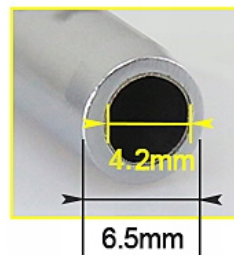

Dane techniczne:

- średnica zewnętrzna: 6,5mm
- średnica wewnętrzna: 4,2mm
- wysoka jakość wykonania (przedłużona żywotność)

Typ D

Typ C

Typ I, K

WEIGHT:63.7G

133MM

FRONT