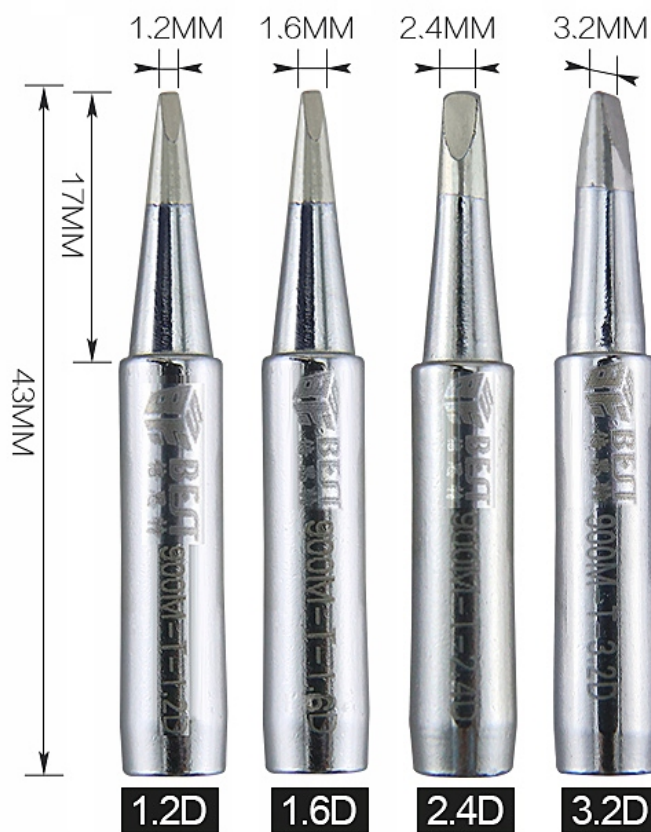

Link do produktu: <https://serwisowe.pl/10x-groty-do-lutownicy-precyzyjnej-900m-do-stacji-lutowniczej-yihua-aoyue-p-172.html>

10x GROTY DO LUTOWNICY PRECYZYJNEJ 900M DO STACJI LUTOWNICZEJ YIHUA AOYUE

Cena brutto	49,49 zł
Cena netto	40,24 zł
Dostępność	Dostępny
Czas wysyłki	24 godziny
Numer katalogowy	XSLU0000145
Kod EAN	5903815918070

Opis produktu

XSLU0000145

ZESTAW 10szt GROTÓW Z SERII 900M - HIGH QUALITY

KOMPATYBILNYCH Z LUTOWNICAMI AOYUE, YIHUA, ZHAOXIN, PT, BAKON, BEST, UYUE, POLSKIMI KLONAMI WEP, REPRO itp.

Lista grotów:

- 900M-T-1.2D, 900M-T-1.6D, 900M-T-2.4D, 900M-T-3.2D
- 900M-T-1C, 900M-T-2C, 900M-T-3C, 900M-T-4C
- 900M-T-I, 900M-T-K

Dane techniczne:

- średnica zewnętrzna: 6,5mm
- średnica wewnętrzna: 4,2mm
- wysoka jakość wykonania (przedłużona żywotność)

Typ D

Typ C

Typ I, K

WEIGHT:63.7G

133MM

FRONT