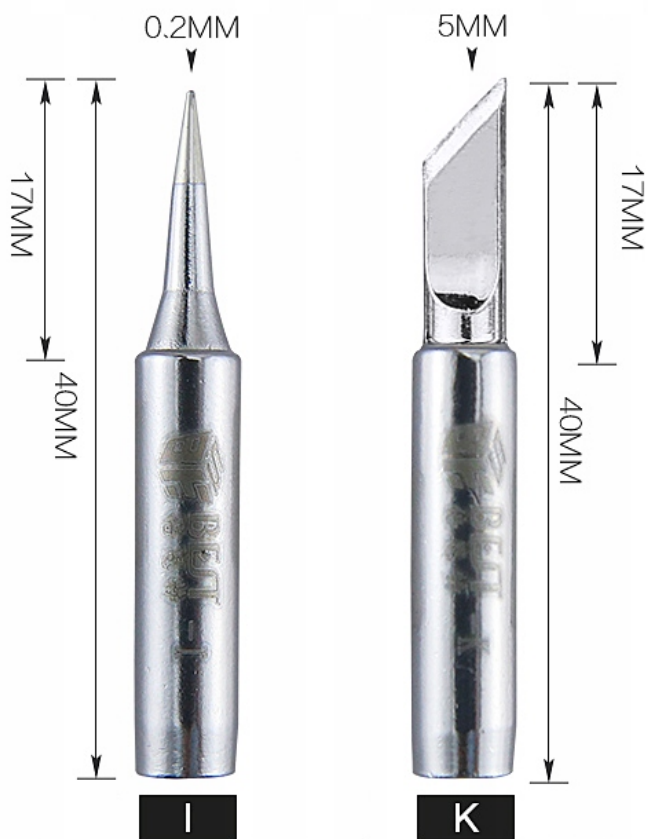

Opis produktu

XSLU0000145

ZESTAW 10szt GROTÓW Z SERII 900M - HIGH QUALITY

KOMPATYBILNYCH Z LUTOWNICAMI AOYUE, YIHUA, ZHAOXIN, PT, BAKON, BEST, UYUE, POLSKIMI KLONAMI WEP, REPRO itp.

Lista grotów:

- 900M-T-1.2D, 900M-T-1.6D, 900M-T-2.4D, 900M-T-3.2D
- 900M-T-1C, 900M-T-2C, 900M-T-3C, 900M-T-4C
- 900M-T-I, 900M-T-K

Dane techniczne:

- średnica zewnętrzna: 6,5mm
- średnica wewnętrzna: 4,2mm
- wysoka jakość wykonania (przedłużona żywotność)

Typ D

Typ C

Typ I, K

WEIGHT:63.7G

133MM

FRONT

69MM

BACK

Potrzebujesz inne akcesoria lutownicze bądź serwisowe - sprawdź nasze pozostałe aukcje.