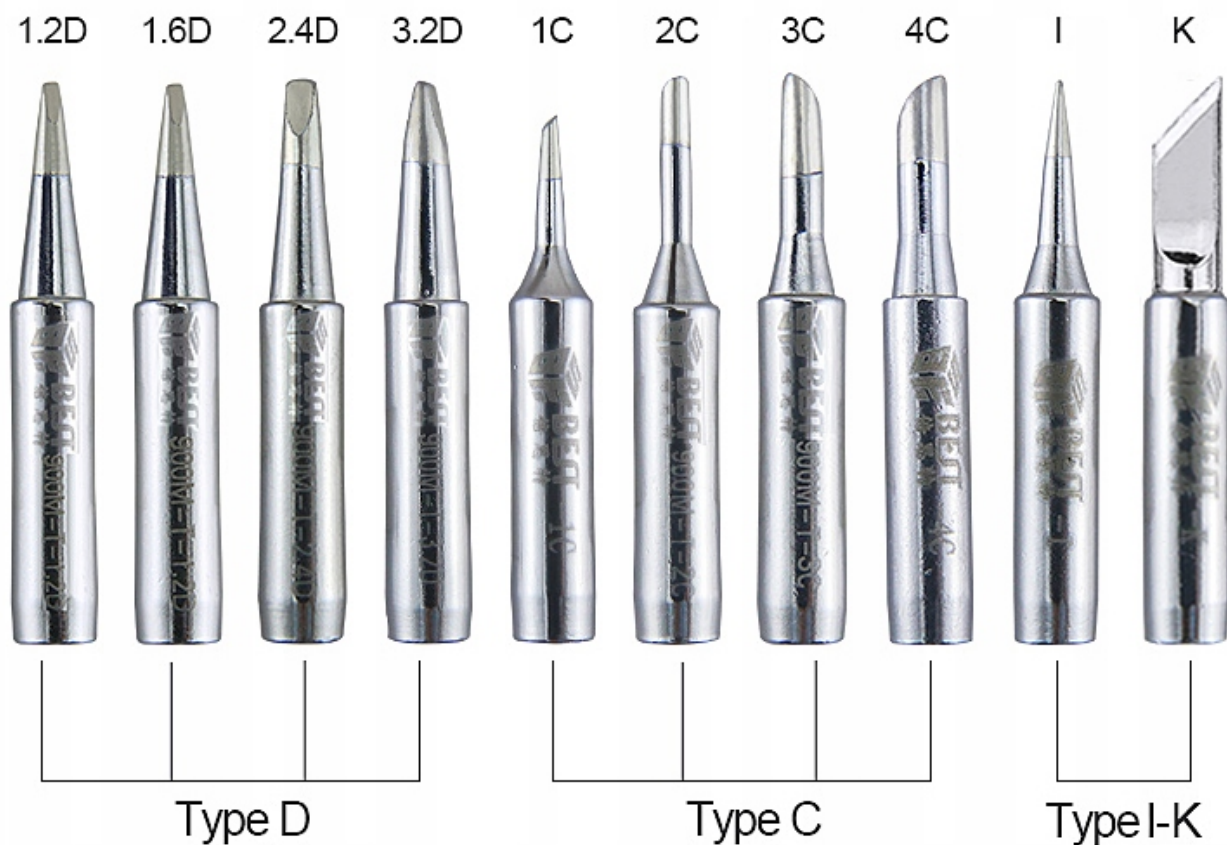

Link do produktu: <https://serwisowe.pl/10x-groty-do-lutownicy-precyzyjnej-900m-do-stacji-lutowniczej-yihua-aoyue-p-172.html>

10x GROTY DO LUTOWNICY PRECYZYJNEJ 900M DO STACJI LUTOWNICZEJ YIHUA AOYUE

Cena brutto	49,49 zł
Cena netto	40,24 zł
Dostępność	Dostępny
Czas wysyłki	24 godziny
Numer katalogowy	XSLU0000145
Kod EAN	5903815918070

Opis produktu

XSLU0000145

ZESTAW 10szt GROTÓW Z SERII 900M - HIGH QUALITY

KOMPATYBILNYCH Z LUTOWNICAMI AOYUE, YIHUA, ZHAOXIN, PT, BAKON, BEST, UYUE, POLSKIMI KLONAMI WEP, REPRO itp.

Lista grotów:

- 900M-T-1.2D, 900M-T-1.6D, 900M-T-2.4D, 900M-T-3.2D
- 900M-T-1C, 900M-T-2C, 900M-T-3C, 900M-T-4C
- 900M-T-I, 900M-T-K

Dane techniczne:

- średnica zewnętrzna: 6,5mm
- średnica wewnętrzna: 4,2mm
- wysoka jakość wykonania (przedłużona żywotność)

Typ D

Typ C

Typ I, K

WEIGHT:63.7G

133MM

FRONT